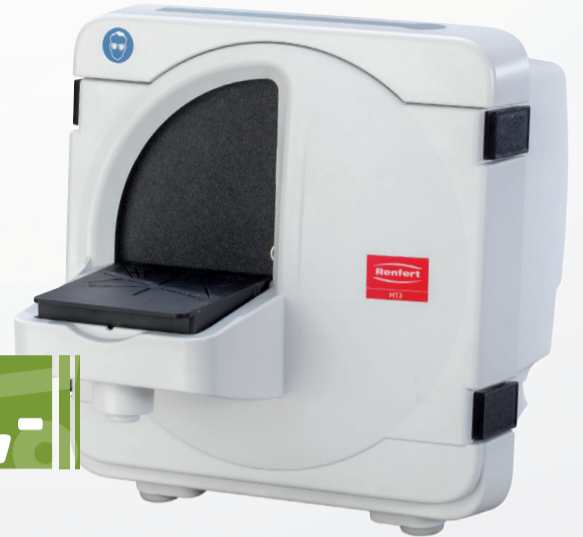

215548

Karton Filterpatrone, Ventil, 2 Schläuche, Display, Kabel

Aktionspreis

269,-

Twister

- Vakuummischgerät
- Hohes Drehmoment.
 - Leuchtstarkes Display.
 - Regulierbares Vakuum von 70% bis 100%.

Artikelnummern weiterer Ausführungen nennt Ihnen gerne Ihr Dental-Union Fachhandelspartner.

Hersteller-
Listenpreis 971,50

Aktionspreis
699,-

Trimmerscheiben

Die volldiamantierte Scheibe ist für alle Renfert Nasstrimmer geeignet. Erzeugt ein sehr glattes Schlibbild durch eine geschlossene Diamantoberfläche. Extrem widerstandsfähig und langlebig. Hohe Abtragsleistung.